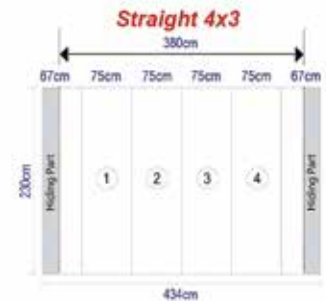

### SIZE

BQ09	230 x 230 cm
BQ10	300 x 230 cm

## CURVE POP UP STAND

SIZE	
BQ11	2 x 3
BQ12	3 x 3
BQ13	4 x 3
BQ14	5 x 3
BQ15	6 x 3

## STRAIGHT POP UP STAND

SIZE	
BQ16	2 x 3
BQ17	3 x 3
BQ18	4 x 3
BQ19	5 x 3
BQ20	6 x 3

#### Sizes

- 82x210cm
- 110x262cm
- 110x333cm