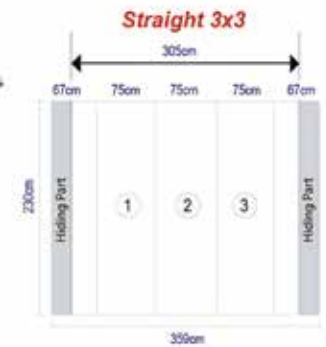

### SIZE

BQ09	230 x 230 cm
BQ10	300 x 230 cm

## CURVE POP UP STAND

SIZE	
BQ11	2 x 3
BQ12	3 x 3
BQ13	4 x 3
BQ14	5 x 3
BQ15	6 x 3

## STRAIGHT POP UP STAND

SIZE	
BQ16	2 x 3
BQ17	3 x 3
BQ18	4 x 3
BQ19	5 x 3
BQ20	6 x 3

#### Sizes

- 82x210cm
- 110x262cm
- 110x333cm