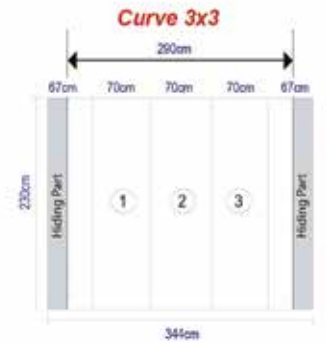

### SIZE

BQ04	100 x 230 cm
BQ05	230 x 230 cm
BQ06	300 x 230 cm
BQ07	400 x 230 cm
BQ08	600 x 230 cm

### SIZE

BQ09	230 x 230 cm
BQ10	300 x 230 cm

## CURVE POP UP STAND

SIZE	
BQ11	2 x 3
BQ12	3 x 3
BQ13	4 x 3
BQ14	5 x 3
BQ15	6 x 3

## STRAIGHT POP UP STAND

SIZE	
BQ16	2 x 3
BQ17	3 x 3
BQ18	4 x 3
BQ19	5 x 3
BQ20	6 x 3