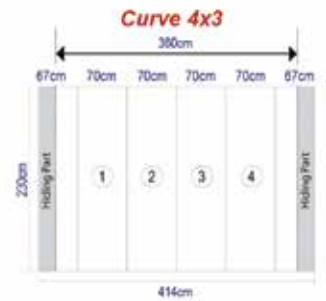

### SIZE

BQ04	100 x 230 cm
BQ05	230 x 230 cm
BQ06	300 x 230 cm
BQ07	400 x 230 cm
BQ08	600 x 230 cm

### SIZE

BQ09	230 x 230 cm
BQ10	300 x 230 cm

## CURVE POP UP STAND

SIZE	
BQ11	2 x 3
BQ12	3 x 3
BQ13	4 x 3
BQ14	5 x 3
BQ15	6 x 3

#### Sizes

- 82x210cm
- 110x262cm
- 110x333cm